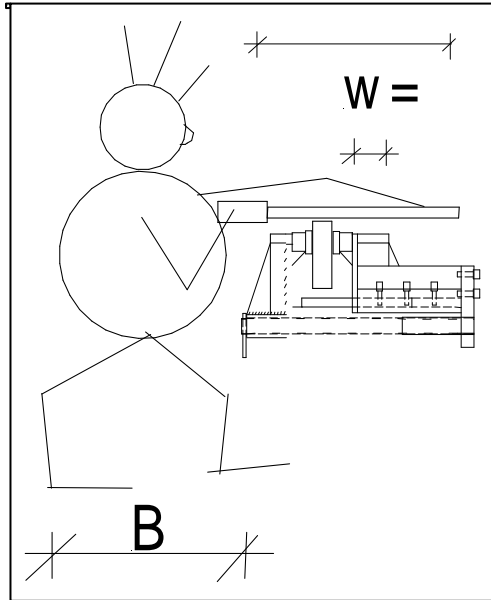

| DE = | EN = | PT = | VN = |
|--------------|--------------|-----------------|----------------|
| Modul Feilen | Module Files | Arquivos módulo | Module tập tin |

- de= W= mache lange Hübe, keine kurze Hübe
Halte die Feile kräftig in der Hand
- en= W = make long strokes, no short strokes
Keep the file vigorously in hand
- pt= W = fazer cursos longos, sem golpes curtos
Mantenha o arquivo vigorosamente na mão
- vn= W = làm cho đột quỵ dài, không có nét ngắn
Giữ tập tin mạnh mẽ trong tay

- de= B= Stehe mit breiten Beinen am Schraubstock, linke Hand vorne auf der Feile
Finger sind da gut aufgehoben und die Feilenführung ist besser
- en= B = Stand with legs wide on the vice, left hand on the front of the file
Fingers are as well cared for and guidance of the file is better
- pt= B = pé com as pernas largas no vício, mão esquerda na frente do arquivo
Os dedos são bem cuidadas e orientação do arquivo é melhor
- vn= B = Đứng với chân rộng trên ngược, tay còn lại trên mặt trước của tập tin
Ngón tay được cũng quan tâm và hướng dẫn của tập tin là tốt hơn