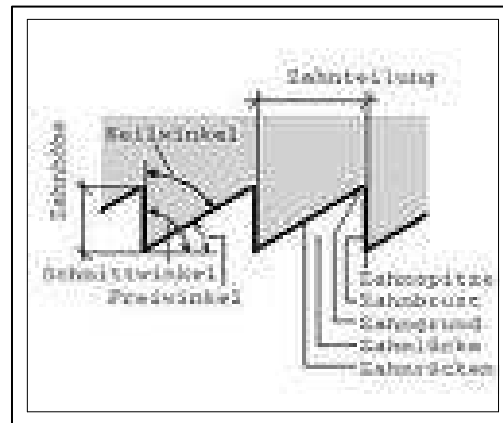

DE =	EN =	PT =	VN =
Sägen	Saw	Serra	Cái cưa

- de= Montiere das Sägeblatt immer so, dass die Zähne nach vorne sehen, d.h Stossen zum Sägen, nicht ziehen
- en= Mount the blade always so that the teeth forward see, i.e poking for sawing, do not pull
- pt= Monte a lâmina sempre para que os dentes para a frente ver, isto cutucando para serrar, não puxe
- vn= Gắn lưỡi luôn luôn để các răng phía trước thấy, tức là chọc cho cưa, không kéo

- de= W= Mache immer lange Hübe, keine kurze, gleichmässiger Blattverschleiss
- en= W = Always make long strokes, not a short, uniform sheet scuff
- pt= W = Sempre faça movimentos longos, e não um short, chinelo de folha de uniforme
- vn= W = Luôn luôn làm cho đột quy dài, không ngắn, đồng phục tấm kéo lê chân