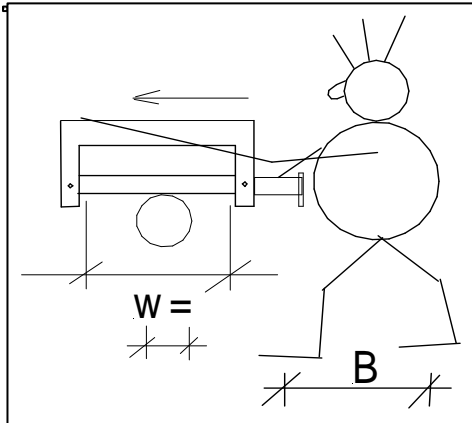

DE =	EN =	PT =	VN =
Sägen	Saw	Serra	Cái cưa

- de= Montiere das Sägeblatt immer so, dass die Zähne nach vorne sehen, d.h Stossen zum Sägen, nicht ziehen
- en= Mount the blade always so that the teeth forward see, i.e poking for sawing, do not pull
- pt= Monte a lâmina sempre para que os dentes para a frente ver, isto cutucando para serrar, não puxe
- vn= Gắn lưỡi luôn luôn để các răng phía trước thấy, tức là chọc cho cưa, không kéo

- de= W= Mache immer lange Hübe, keine kurze, gleichmässiger Blattverschleiss
- en= W = Always make long strokes, not a short, uniform sheet scuff
- pt= W = Sempre faça movimentos longos, e não um short, chinelo de folha de uniforme
- vn= W = Luôn luôn làm cho đột quy dài, không ngắn, đồng phục tấm kéo lê chân

- de= B= Stehe mit breiten Beinen an den Schraubstock, linke Hand vorne auf die Säge legen. Finger nicht in die Näher des Sägeblattes, sie kann Dir auf den Finger springen
- en= B = Stand with legs wide on the vise, put your left hand on the front of the saw. Fingers in the sewing of the saw, they can jump out on the finger
- pt= B = pé com as pernas largas sobre o torno, coloque a mão esquerda na frente da serra. Dedos na costura da serra, eles podem saltar no dedo
- vn= B = Đứng với chân rộng trên vise, đặt bàn tay trái của bạn trên mặt trước của máy cưa. Ngón tay trong khâu cưa, họ có thể nhảy ra trên ngón tay